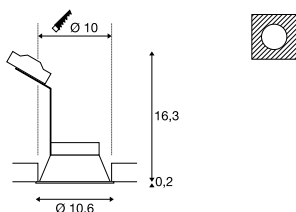

**Maattekening**

**Aanwijzing**

Materiaaldikte montagevlak: 25 mm max.

**Lichtbronadvies**

Led GU10 3,7 W 36°  
2700 K 260 lm  
4 kWh / 1000 h  
Art. nr. 560122 | 17,00 EUR

Led GU10 6 W 36°  
3000 K 460 lm  
6 kWh / 1000 h  
Art. nr. 1005079 | 6,75 EUR