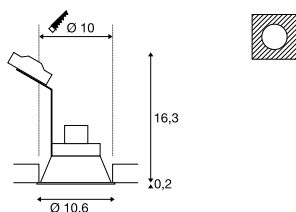

**HORN-O**  
EL, QPAR51

SOCKET  
INSIDE

- Smalle montagekraag
- Veiligheidsglas voor IP21-toepassingen

**Productspecificaties**

230 V ~ 50 Hz  
Materiaal: staal

**Maattekening**

**Aanwijzing**

Materiaaldikte montagevlak: 25 mm max.

**Maattekening**

**Aanwijzing**

Materiaaldikte montagevlak: 25 mm max.

**Lichtbronadvies**

Led GU10 3,7 W 36°  
2700 K 260 lm  
4 kWh / 1000 h  
Art. nr. 560122 | 17,00 EUR

Led GU10 6 W 36°  
3000 K 460 lm  
6 kWh / 1000 h  
Art. nr. 1005079 | 6,75 EUR

**Productspecificaties**

230 V ~ 50 Hz  
Materiaal: staal

**Maattekening**

**Aanwijzing**

Materiaaldikte montagevlak: 25 mm

**Lichtbronadvies**

Led GU10 4 W 36°  
3000 K 300 lm  
4 kWh / 1000 h  
Art. nr. 1004973 | 5,95 EUR