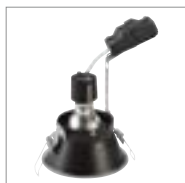

**HORN-O**  
EL, QPAR51

SOCKET  
INSIDE

- Smalle montagekraag
- Veiligheidsglas voor IP21-toepassingen

**Productspecificaties**

230 V ~ 50 Hz  
Materiaal: staal

**Maattekening**

**Aanwijzing**

Materiaaldikte montagevlak: 25 mm max.

max. 50 W QPAR51

Variant	Art. nr.	EUR
GU10   QPAR51		
■ zwart	113160	45,00
GU10   QPAR51		
□ wit	113161	45,00

**HORN-T**  
EL, QPAR51

SOCKET  
INSIDE

- Smalle montagekraag

**Productspecificaties**

220-240 V ~ 50/60 Hz  
Materiaal: staal