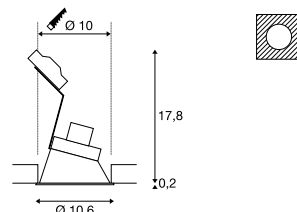

**Maattekening**

**Aanwijzing**

Materiaaldikte montagevlak: 25 mm max.

**Lichtbronadvies**

Led GU10 3,7 W 36°  
2700 K 260 lm  
4 kWh / 1000 h  
Art. nr. 560122 | 17,00 EUR

Led GU10 6 W 36°  
3000 K 460 lm  
6 kWh / 1000 h  
Art. nr. 1005079 | 6,75 EUR

**Productspecificaties**

230 V ~ 50 Hz  
Materiaal: staal

**Maattekening**

**Aanwijzing**

Materiaaldikte montagevlak: 25 mm

**Lichtbronadvies**

Led GU10 4 W 36°  
3000 K 300 lm  
4 kWh / 1000 h  
Art. nr. 1004973 | 5,95 EUR